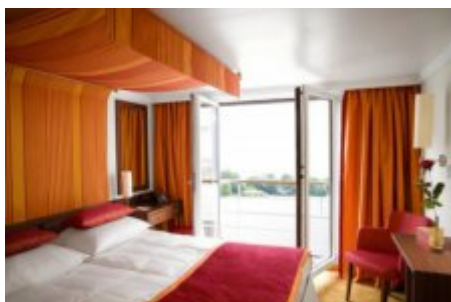

PREMIUM - Plavba po romantickém Rýnu (Brava)

Ubytování

loď

Strava

Doprava

vlastní doprava

Časy uvedené v itineráři jsou orientační a můžou se lišit v závislosti na konkrétních podmínkách a situacích.

Nejbližší termín