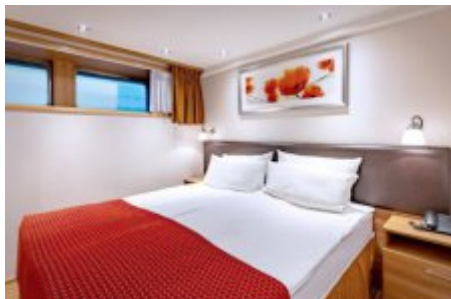

## PREMIUM - Nejzajímavější metropole Rýnu (Alea)

Ubytování

loď

Strava

Doprava

**vlastní doprava**

Časy uvedené v itineráři jsou orientační a můžou se lišit v závislosti na konkrétních podmínkách a situacích.