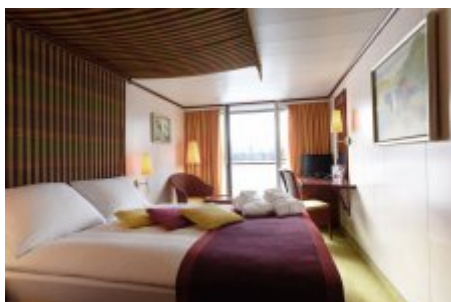

## PREMIUM - Města a příroda na Dunaji (Mia)

Ubytování

loď

Strava

Doprava

**vlastní doprava**

Časy uvedené v itineráři jsou orientační a můžou se lišit v závislosti na konkrétních podmínkách a situacích.

Nejbližší termín