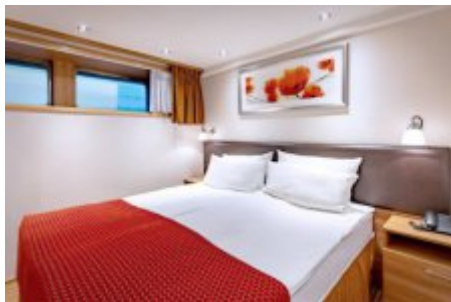

## PREMIUM - Adventní čas na Rýnu (Alea)

Ubytování

loď

Strava

Doprava

**vlastní doprava**

Časy uvedené v itineráři jsou orientační a můžou se lišit v závislosti na konkrétních podmínkách a situacích.

Nejbližší termín