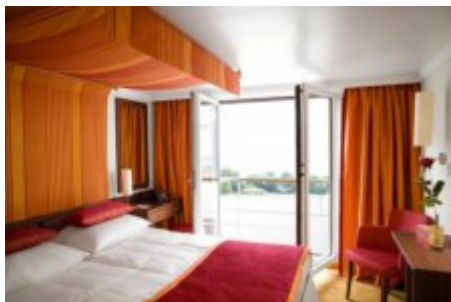

BASIC - Plavba po Rýnu k jezeru Ijsselmeer (Brava)

Ubytování

lod'

Strava

Doprava

vlastní doprava

Časy uvedené v itineráři jsou orientační a mohou se lišit v závislosti na konkrétních podmínkách a situacích.