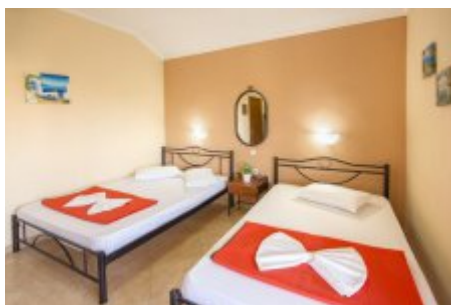

Nitsa letecky Brno 10/11 nocí

Ubytování

Nitsa letecky Brno 10/11 nocí

Apartmánový dům

Strava

Doprava

Nejbližší termín

13.09.2025 - 24.09.2025