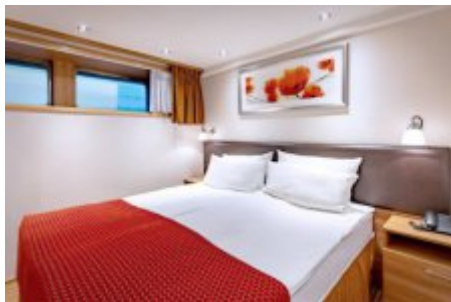

## BASIC - To nejlepší z Beneluxu (Alea)

Ubytování

loď

Strava

Doprava

**vlastní doprava**

Časy uvedené v itineráři jsou orientační a můžou se lišit v závislosti na konkrétních podmínkách a situacích.

Nejbližší termín